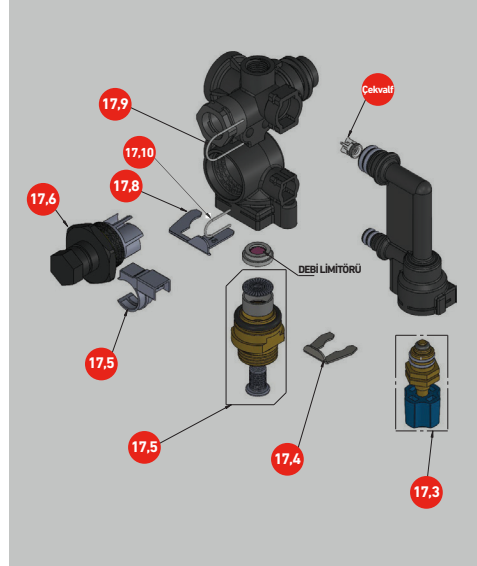

## СОРА Eon Список запасных частей группы тепловой ячейки

Номер	Номер для заказа	Группа тепловой ячейки Eon 24кВт/28кВт	24 кВт	28 кВт
7	7886163	Передняя панель	●	●
8	7886164	U-образная консоль	●	●
9	7886165	Нижняя консоль	●	●
12	7886166	Газовая труба EON	●	●
12.1	7886167	Уплотнение 24 X 17 X 2	●	●
12.2	7886168	Уплотнение 30,5 X 25,5	●	●
13	7886169	Газовый клапан Сора EON	●	●
13.1	7886170	Уплотнение 24 X 17 X 2	●	●
23	7886171	Фронтальная крышка	●	●
26.4.	7886172	Уплотнение крышки EON	●	●
27	7886173	Теплообменник 24 кВт EON	●	
27	7886174	Теплообменник 28 кВт EON		●
28.4.	7886175	Уплотнение EON	●	●
29	7886176	Теплоизоляция камеры сгорания боковая часть EON	●	●
30	7886177	Теплоизоляция камеры сгорания фронтальная EON	●	●
31	7886178	Крышка камеры сгорания EON	●	●
32	7886179	Горелка Сора Eon	●	●
32.1.	7886180	Электродная группа EON	●	●
33	7886181	Вентилятор EON 35 Вт	●	●
34	7886182	Боковая стенка камеры сгорания	●	●
35	7886183	Теплоизоляции камеры сгорания задняя часть EON	●	●
36	7886184	Колпак вентилятора	●	●
37	7886185	Опорная пластина платы	●	●
38	7886186	Реле давления воздуха 40/25 Па	●	●
38.1.	7886187	Импульсная трубка 24/28 кВт	●	●
39	7886188	Алюминиевое колено	●	●
39.1.	7886189	Диафрагма дымохода 47 мм EON	●	●
39.2.	7886190	Прокладка колена вентилятора	●	●
39.3.	7886191	Заглушка измерительного отверстия	●	●
40	7886192	U-образная задняя стенка	●	●
41	7886193	Заглушки подачи воздуха	●	●
42	7886194	Левое шасси	●	●
43	7886195	Правое шасси	●	●
44	7886196	Верхнее шасси	●	●
45	7886197	Навесная планка EON	●	●
46	7886198	Расширительный бак 7 л	●	●
47	7886199	Консоль расширительного бака	●	●

# Группа гидравлики (Еон)

Сборка манометра

17 Деталь - В

19 Деталь - А