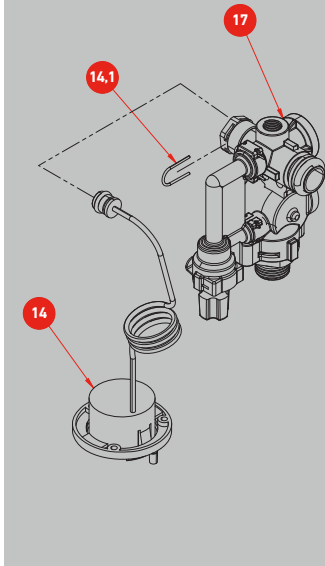

Сборка манометра