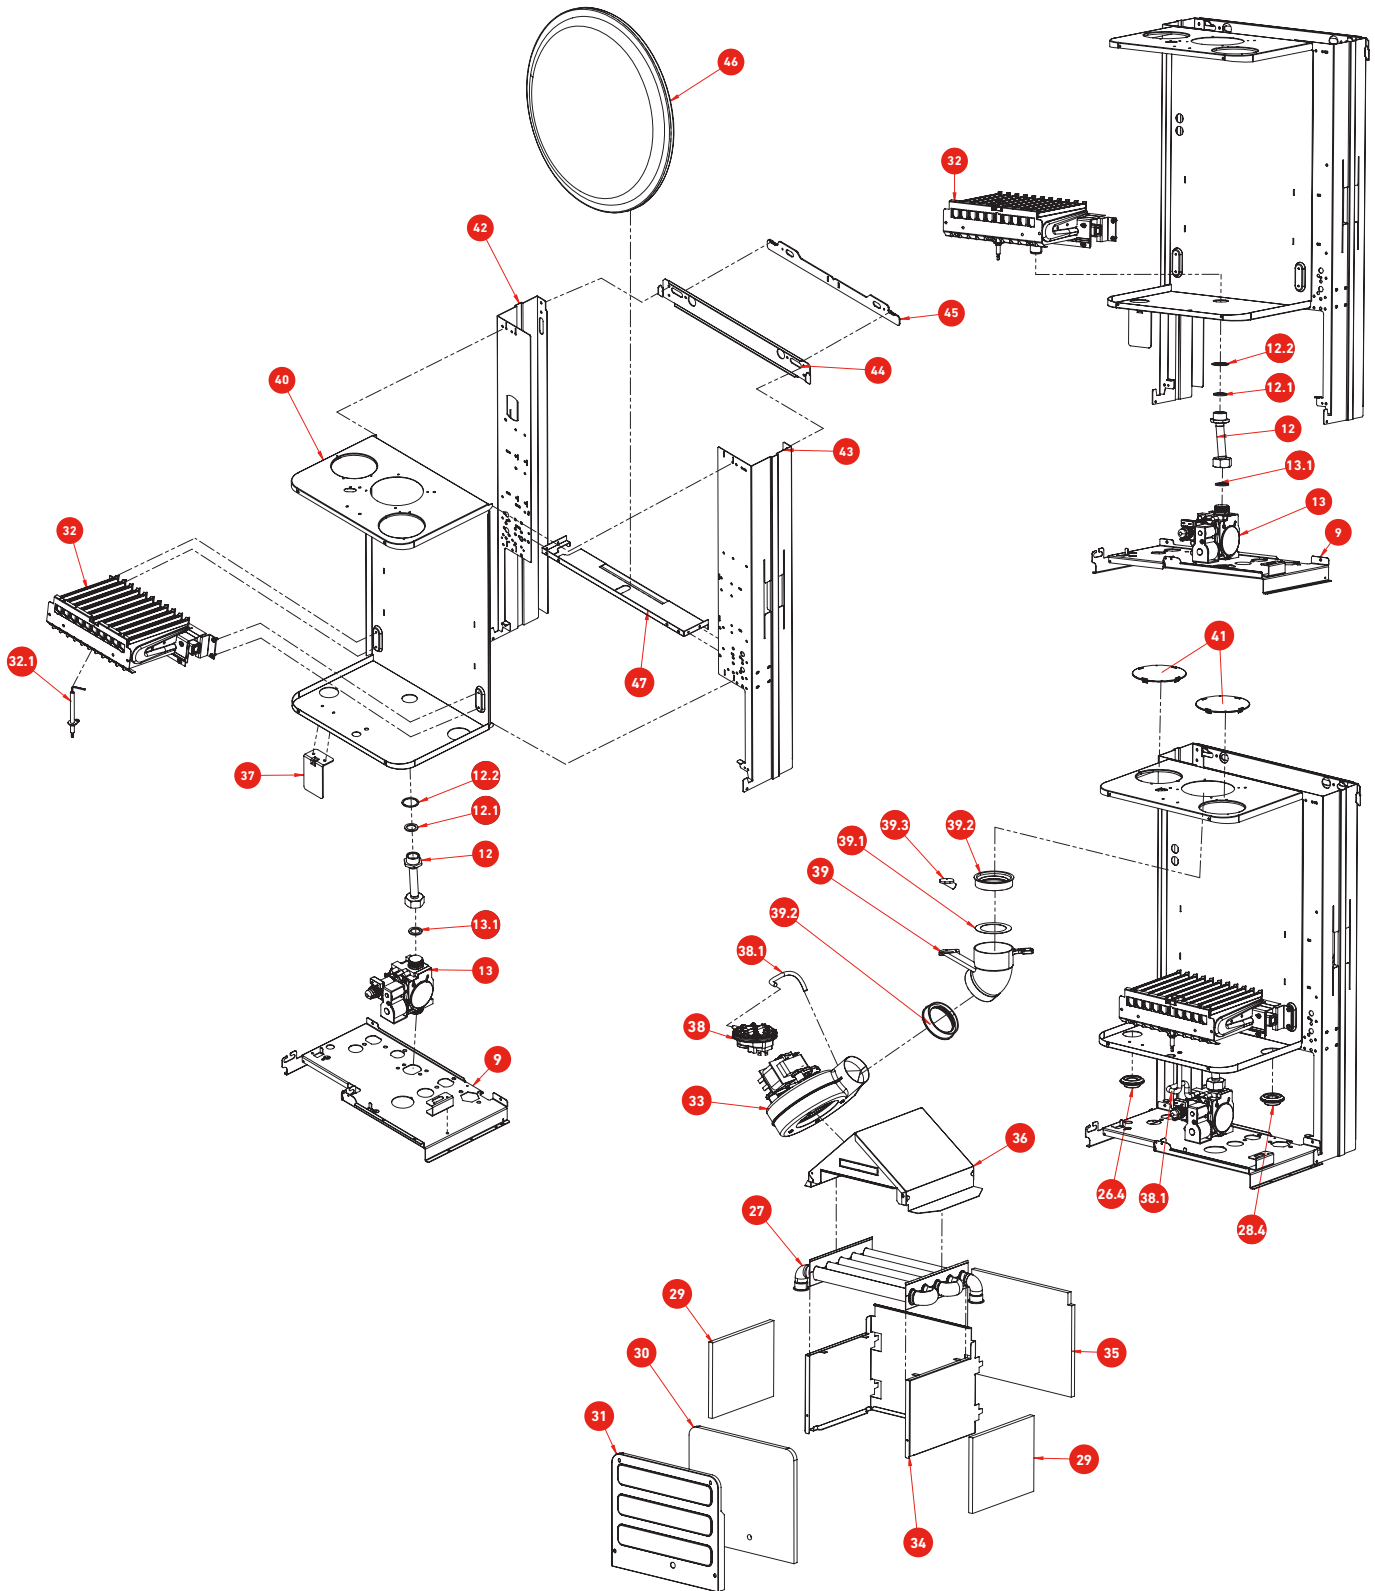

# Группа тепловой ячейки (Еоп)

# Группа гидравлики (Еон)

Сборка манометра

17 Деталь - В

19 Деталь - А

### СОРА Eon Список запасных частей группы контроллера

Number	COPA Part Code	Pcb Group Eon 24kw/28kw	24 kW	28 kW
1	7886250	Ручка энкодера	●	●
2	7886251	Кнопки	●	●
3	7886252	Передняя панель	●	●
4	7886253	Корпус контроллера	●	●
5	7886254	Плата управления EON	●	●
6	7886255	Задняя крышка контроллера	●	●
9	7886256	Нижняя консоль	●	●
X	7886257	Жгут проводов со штекером	●	●