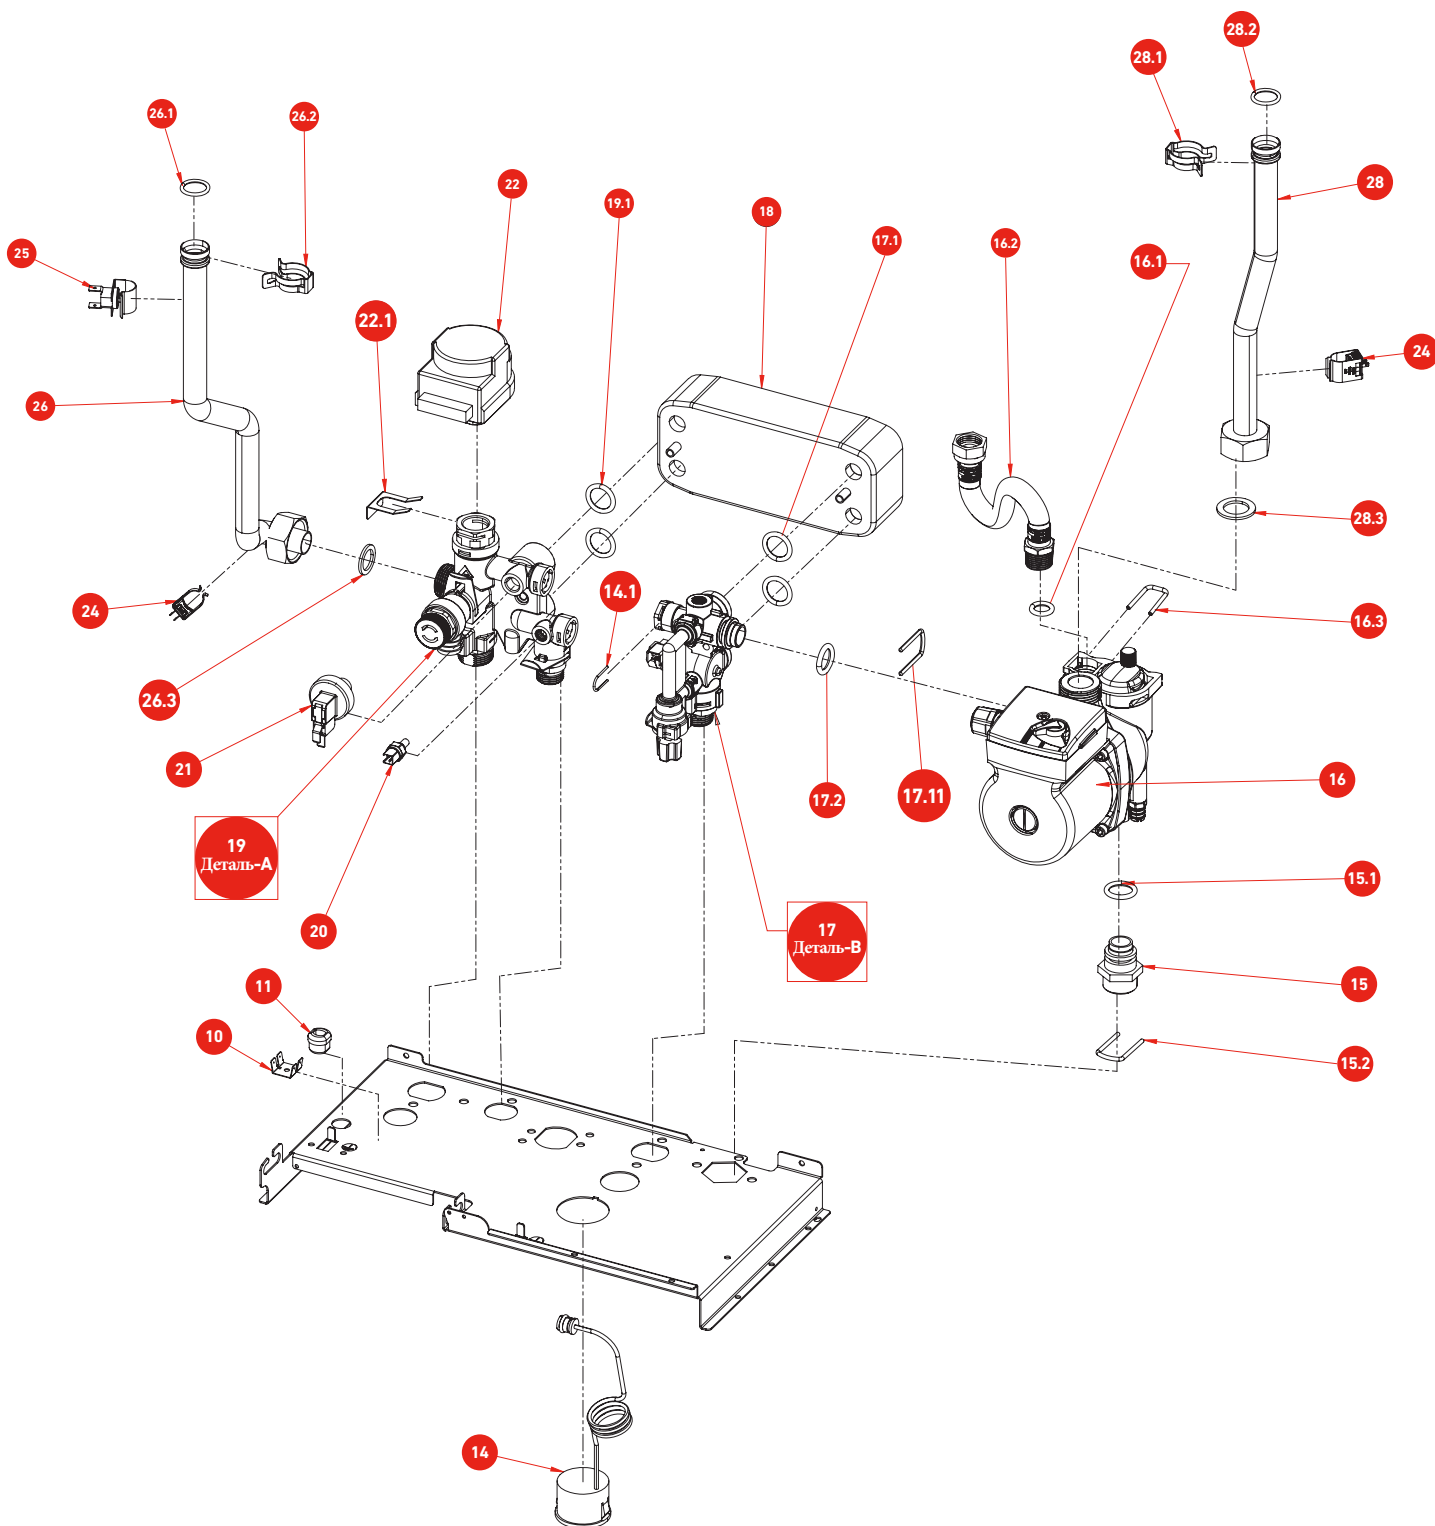

# Группа тепловой ячейки (Еоп)

# Группа гидравлики (Еон)

Сборка манометра

17 Деталь - В

19 Деталь - А

### СОРА Eon Список запасных частей группы контроллера

Number	COPA Part Code	Pcb Group Eon 24kw/28kw	24 kW	28 kW
1	7886250	Ручка энкодера	●	●
2	7886251	Кнопки	●	●
3	7886252	Передняя панель	●	●
4	7886253	Корпус контроллера	●	●
5	7886254	Плата управления EON	●	●
6	7886255	Задняя крышка контроллера	●	●
9	7886256	Нижняя консоль	●	●
X	7886257	Жгут проводов со штекером	●	●