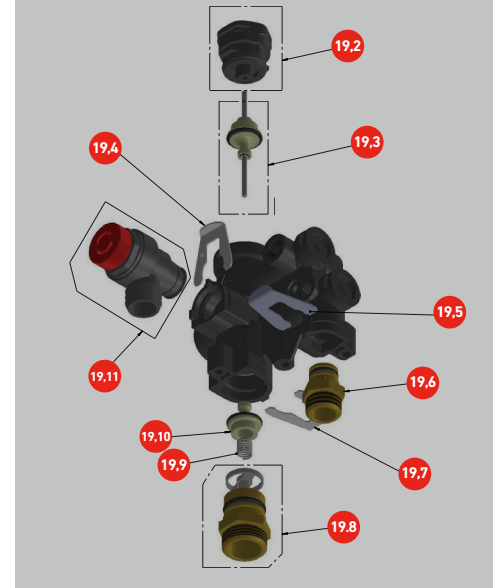

## СОРА Еон Список запасных частей группы гидравлики

Номер	Номер для заказа	Группа гидравлики Еон 24кВт/28кВт	24 кВт	28 кВт
14	7886200	Манометр	●	●
14.1	7886201	Клипса крепления манометра EON	●	●
15	7886202	Штуцер для насоса	●	●
15.1.	7886203	Уплотнительное кольцо 18.64 X 3.53	●	●
15.2.	7886204	Клипса 39.5 X 24.2 X 26.25	●	●
16	7886205	Циркуляционный насос 15-60 UPS	●	●
16.1.	7886206	Уплотнительное кольцо 12,29 X 3,53	●	●
16.2.	7886207	Шланг расширительного бака	●	●
16.3.	7886208	Клипса 33.5 X 20.2 X 22.2	●	●
17	7886209	Гидрогруппа подающей линии	●	●
17.1.	7886210	Уплотнительное кольцо 18.64 X 3.53	●	●
17.2.	7886211	Уплотнительное кольцо 17 X 4	●	●
17.3.	7886212	Гидрогруппа вентиля наполнения	●	●
17.4.	7886213	Клипса EON	●	●
17.5.	7886214	Соединительная сборка	●	●
17.6.	7886215	Гидрогруппа турбины	●	●
17.7.	7886216	Группа датчика протока	●	●
17.8.	7886217	Клипса 18	●	●
17.9.	7886218	U-клипса (большая)	●	●
17.10.	7886219	U-клипса (малая)	●	●
17.11.	7886220	Клипса 39.5 X 24.2 X 26.25	●	●
18	7886221	Пластинчатый теплообменник X 10 24 кВт	●	●
18	7886222	Пластинчатый теплообменник X 10 28 кВт	●	●
19	7886223	Гидрогруппа обратной линии	●	●
19.1.	7886224	Уплотнительное кольцо 18.64 X 3.53	●	●
19.2.	7886225	Группа крепежа привода клапана	●	●
19.3.	7886226	Шток 3-ходового клапана	●	●
19.4.	7886227	Клипса предохранительного клапана	●	●
19.5.	7886228	Клипса 14	●	●
19.6.	7886229	Группа штуцера ГВС	●	●
19.7.	7886230	Клипса 18	●	●
19.8.	7886231	Группа штуцера отопления	●	●
19.9.	7886232	Пружинный обратный клапан	●	●
19.10.	7886233	Вставка обратного клапана	●	●
19.11.	7886234	Предохранительный клапан	●	●
20	7886235	Датчик температуры ГВС NTC	●	●
21	7886236	Реле давления воды	●	●
22	7886237	Двигатель 3-х ходового клапана	●	●
22.1.	7886238	Клипса 3-х ходового клапана	●	●
24	7886239	Датчик температуры NTC	●	●
25	7886240	Защитный термостат	●	●
25.1.	7886241	Клипса защитного термостата	●	●
26	7886242	Труба подающей линии	●	●
26.1.	7886243	Уплотнительное кольцо 17,85 X 2,62	●	●
26.2.	7886244	Клипса Ø18	●	●
26.3.	7886245	Прокладка 3/4	●	●
28	7886246	Труба обратной линии	●	●
28.1.	7886247	Клипса Ø18	●	●
28.2.	7886248	Уплотнительное кольцо 17,85 X 2,62	●	●
28.3.	7886249	Прокладка 30 X 20 X 2	●	●